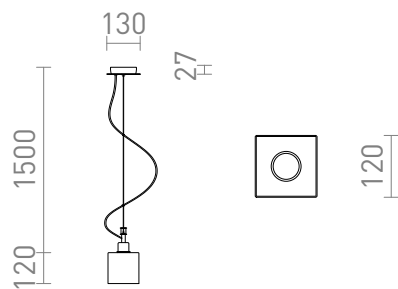

DADOS NEW

Hängeleuchte mit Opalglasschirm. Chrom Deckenbasis.

EV EUR inkl. MwSt

R13821

DADOS NEW Pendelleuchte Opalglas/Chrom
230V E27 28W

98,00

3D model

PDF manual

G13015