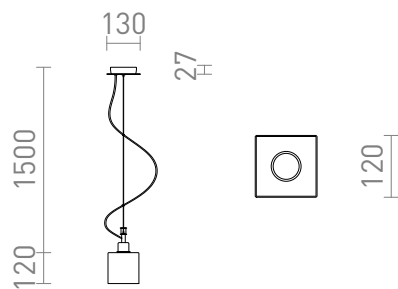

# DADOS NEW

Závěsné svítidlo se stínidlem z opálového skla. Chromová stropní základna.

MOC CZK vč DPH

R13821

DADOS NEW závěsná opálové sklo/chrom 230V  
E27 28W

2 200,-

3D model

manual

G13015