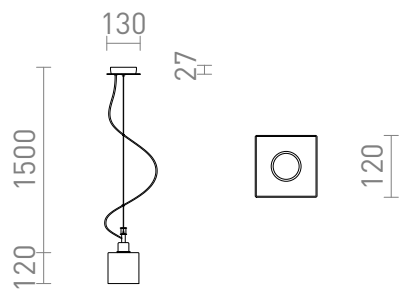

DADOS NEW

Висящо осветително тяло с абажур от опалово стъкло и хромирана основа за таван.

цена на дребно BGN с ДДС

R13821

DADOS NEW висяща опалово стъкло/хром
230V E27 28W

188,-

3D model

150