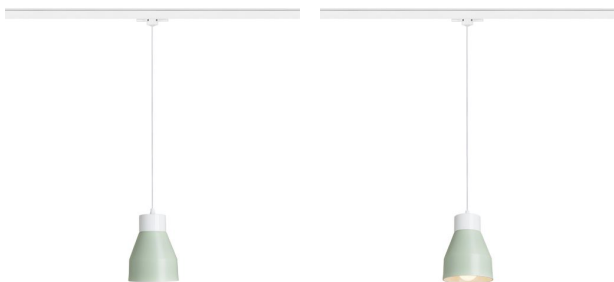

FRUTTI FOR 3-FASSKENA

Pendel med konformad skärm, E27 sockel och adapter för 3-fasskena. För neråtriktat ljus.

RP SEK inkl. MOMS

R13818

FRUTTI för 3-fasskena grön keramik 230V E27
28W

780,-

 3D model

 manual