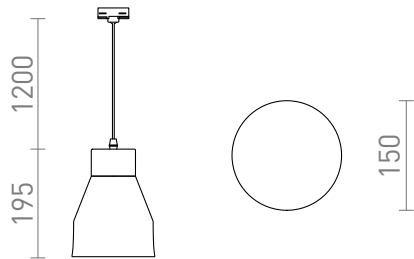

FRUTTI FOR 3-FASSKENA

Pendel med konformad skärm, E27 sockel och adapter för 3-fasskena. För neråtriktat ljus.

RP SEK inkl. MOMS

R13818

FRUTTI för 3-fasskena grön keramik 230V E27
28W

780,-

 3D model

 manual