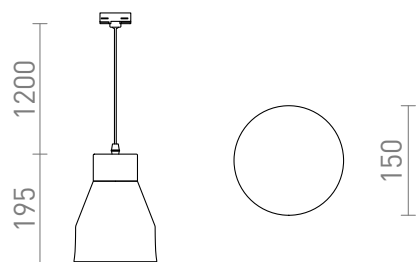

FRUTTI PENTRU ȘINA CU 3-CIRCUITE

Lampă suspendată cu dulie pentru surse de lumină E27 și adaptor pentru șine cu 3-circuite.
preț recomandat cu amănuntul RON cu TVA inclus

R13818

FRUTTI pentru șină cu 3-circuite verde ceramic
230V E27 28W

340,-

3D model

manual

G13026