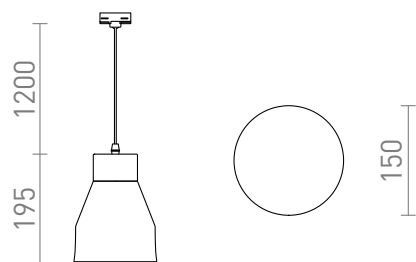

FRUTTI PARA CALHA TRIFASICA

Luminária suspensa para casquilho E27. O cabo de alimentação termina com um adaptador para calha trifásica.

Preço recomendado EUR incluindo IVA

R13818

FRUTTI para calha trifásica verde cerâmica 230V
E27 28W

68,00

3D model

manual

G13026