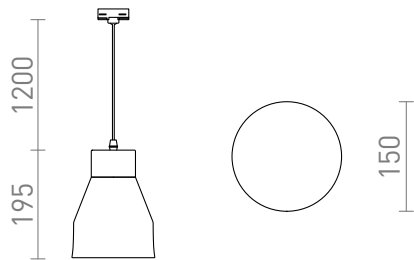

FRUTTI EGY HÁROMFAZISU ÁRAMKÖRÖS SÍNRE

Függesztett lámpa izzóhoz, E27 foglalattal. A tápkábel egy háromkörös szalaghoz csatlakozó adapterrel van lezárva.

ajánlott kiskereskedelmi ár HUF áfával

R13818

FRUTTI háromfázisú áramkörös sínre zöld
kerámia 230V E27 28W

26 800,-

3D model

manual

G13026