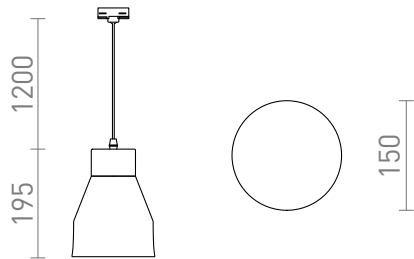

FRUTTI ΓΙΑ ΡΑΓΑ ΤΡΙΩΝ ΚΥΚΛΩΝ

Φωτιστικό ανάρτησης για λαμπήρα με βάση E27. Το καλώδιο τροφοδοσίας ολοκληρώνεται με προσαρμογέα για ράγα τριών κυκλωμάτων.

Λιανική τιμή EUR με ΦΠΑ

R13818

FRUTTI για ράγες φωτισμού τριών
κυκλωμάτων πράσινο κεραμικό 230V E27 28W

68,00

3D model

manual

G13026