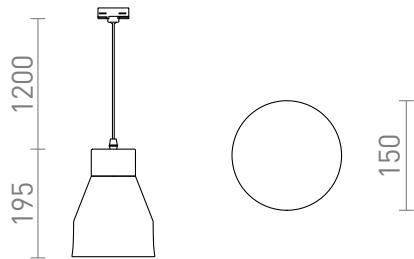

FRUTTI FÜR 3-PHASE- STROMSCHIENE

Pendelleuchte für Glühbirne mit E27-Fassung. Die Zuleitung ist mit einem Adapter für eine Dreileiterschiene abgeschlossen.

EV EUR inkl. MwSt

R13818

FRUTTI für 3-Phasen-Stromschiene grün
Keramik 230V E27 28W

68,00

3D model

manual

G13026