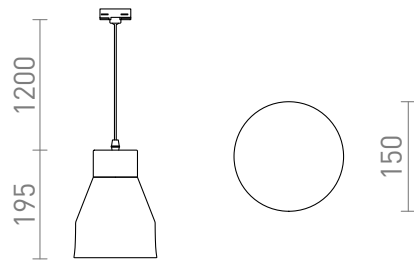

FRUTTI ЗА ТРИФАЗНА ШИНА

Висящо осветително тяло с фасунга за E27 светлинни източници и адаптер за трифазни шини.
цена на дребно BGN с ДДС

R13818

FRUTTI за трифазна шина зелено керамика
230V E27 28W

138,-

 3D model