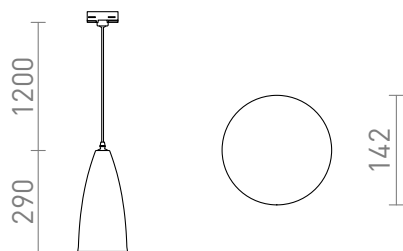

TUTTI PRE TROJOKR. LISTU

Závesné kónické svietidlo so svietením dole pre žiarovku s päticou E27. Prívodný kábel je zakončený adaptérom do trojokruhovej lišty.

MOC EUR vr DPH

R13817

TUTTI pre trojokruh. lištu oranžová keramika
230V E27 15W

88,00

3D model

manual

G13026