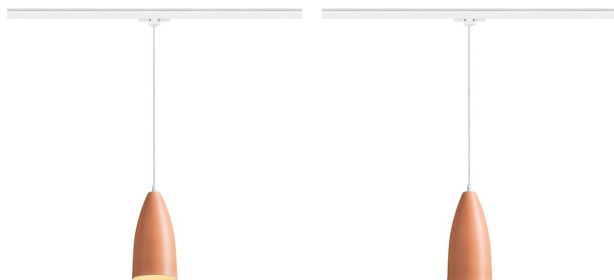

TUTTI PRE TROJOKR. LISTU

Závesné kónické svietidlo so svietením dole pre žiarovku s päticou E27. Prívodný kábel je zakončený adaptérom do trojokruhovej lišty.

MOC EUR vr DPH

R13817

TUTTI pre trojokruh. lištu oranžová keramika
230V E27 15W

88,00

3D model

manual

G13026