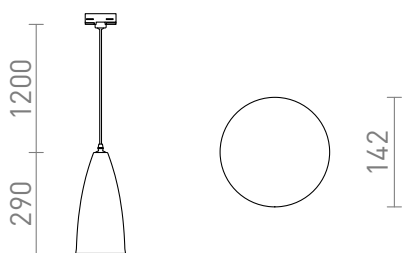

# TUTTI FOR 3-FASSKENA

Pendel med E27-sockel och adapter för 3-fasskena.

RP SEK inkl. MOMS

R13817

TUTTI för 3-fasskena orange keramik 230V E27  
15W

980,-

 3D model

 manual