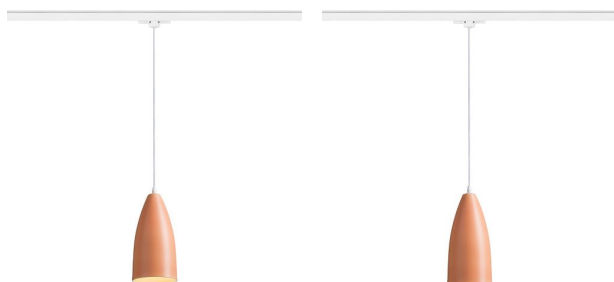

TUTTI PENTRU ȘINA CU 3-CIRCUITE

Lampă suspendată cu abajur conic, dulie E27 și adaptor pentru șine cu 3-circuite, pentru iluminare în jos.
preț recomandat cu amănuntul RON cu TVA inclus

R13817

TUTTI pentru șină cu 3-circuite portocalie ceramic
230V AC 220-230V E27 15W

420,-

3D model

manual

G13026