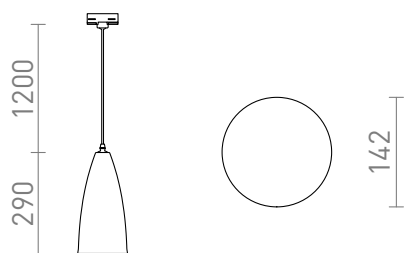

TUTTI PENTRU ȘINA CU 3-CIRCUITE

Lampă suspendată cu abajur conic, dulie E27 și adaptor pentru șine cu 3-circuite, pentru iluminare în jos.
preț recomandat cu amănuntul RON cu TVA inclus

R13817

TUTTI pentru șină cu 3-circuite portocalie ceramic
230V AC 220-230V E27 15W

420,-

3D model

manual

G13026