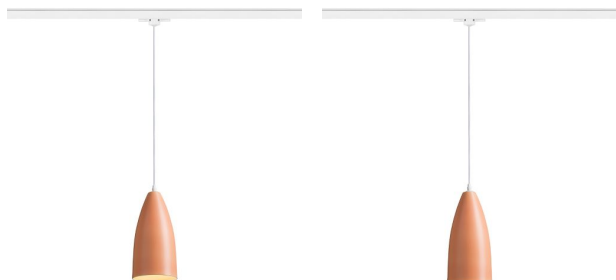

TUTTI PARA CALHA TRIFASICA

Luminária suspensa cônica para casquilho E27. O cabo de alimentação termina com um adaptador para calha trifásica. Para iluminação descendente.

Preço recomendado EUR incluindo IVA

R13817	TUTTI para calha trifásica laranja cerâmica 230V E27 15W	88,00
--------	---	-------

 3D model

 manual

G13026