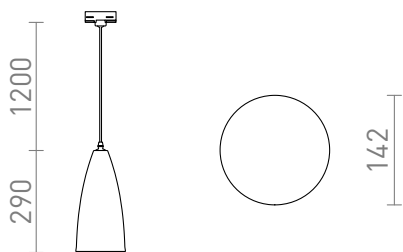

TUTTI PARA CALHA TRIFASICA

Luminária suspensa cônica para casquilho E27. O cabo de alimentação termina com um adaptador para calha trifásica. Para iluminação descendente.

Preço recomendado EUR incluindo IVA

R13817	TUTTI para calha trifásica laranja cerâmica 230V E27 15W	88,00
--------	---	-------

 3D model

 manual

G13026