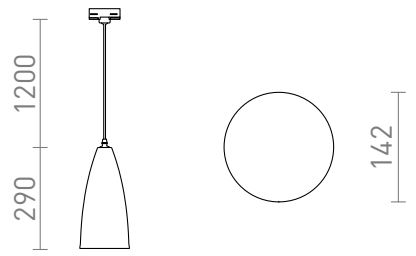

TUTTI DO SZYNY 3-FAZ.

Oprawa wisząca o stożkowatym kształcie na żarówkę o gwincie E27. Kabel zasilający zakończony jest adapterem do szyny 3-fazowej.

Polecona cena PLN brutto

R13817

TUTTI do 3-faz. szyny pomarańczowa ceramika
230V E27 15W

380,-

3D model

manual

G13026