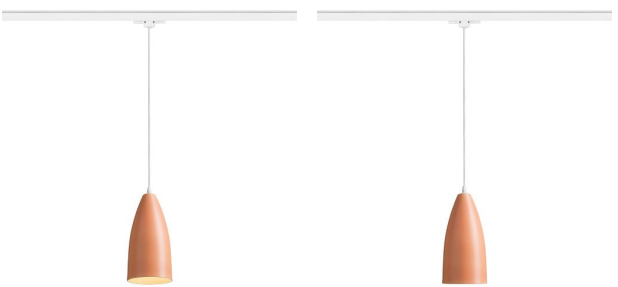

TUTTI DO SZYNY 3-FAZ.

Oprawa wisząca o stożkowatym kształcie na żarówkę o gwincie E27. Kabel zasilający zakończony jest adapterem do szyny 3-fazowej.

Polecona cena PLN brutto

R13817

TUTTI do 3-faz. szyny pomarańczowa ceramika
230V E27 15W

380,-

3D model

manual

G13026