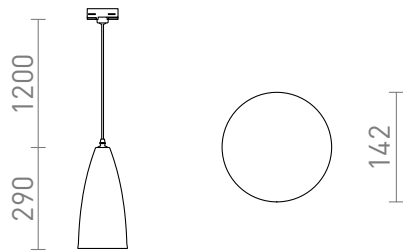

TUTTI HÁROMFAZISU ÁRAMKÖRÖS SÍNRE

Lefelé világító, kúpos, függesztett lámpatest E27-es foglalatú izzóhoz. A tápkábel egy háromkörös szalaghoz csatlakozó adapterrel van lezárva.

ajánlott kiskereskedelmi ár HUF áfával

R13817

TUTTI háromfázisú áramkörös sínre
narancssárga kerámia 230V E27 15W

34 000,-

 3D model

 manual

G13026