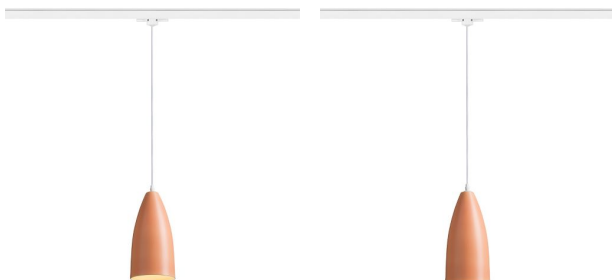

TUTTI HÁROMFAZISU ÁRAMKÖRÖS SÍNRE

Lefelé világító, kúpos, függesztett lámpatest E27-es foglalatú izzóhoz. A tápkábel egy háromkörös szalaghoz csatlakozó adapterrel van lezárva.

ajánlott kiskereskedelmi ár HUF áfával

R13817

TUTTI háromfázisú áramkörös sínre
narancssárga kerámia 230V E27 15W

34 000,-

 3D model

 manual

G13026