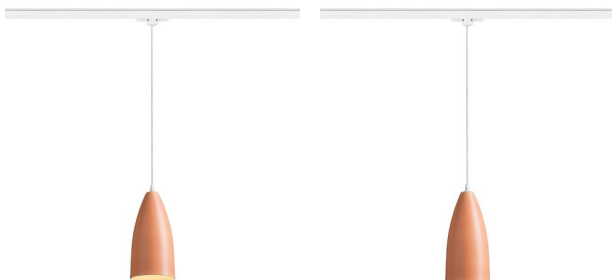

ΤΥΤΤΙ ΓΙΑ ΡΑΓΑ ΤΡΙΩΝ ΚΥΚΛΩΝ

Αναρτημένο κωνικό φωτιστικό για λαμπήρα με βάση E27. Το καλώδιο τροφοδοσίας τερματίζεται με προσαρμογέα στη ράγα τριπλού κυκλώματος.

Λιανική τιμή EUR με ΦΠΑ

R13817

ΤΥΤΤΙ για ράγες φωτισμού τριών κυκλωμάτων
πορτοκαλί κεραμικό 230V E27 15W

88,00

3D model

manual

G13026