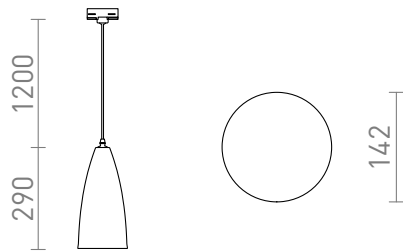

ΤΥΤΤΙ ΓΙΑ ΡΑΓΑ ΤΡΙΩΝ ΚΥΚΛΩΝ

Αναρτημένο κωνικό φωτιστικό για λαμπήρα με βάση E27. Το καλώδιο τροφοδοσίας τερματίζεται με προσαρμογέα στη ράγα τριπλού κυκλώματος.

Λιανική τιμή EUR με ΦΠΑ

R13817

ΤΥΤΤΙ για ράγες φωτισμού τριών κυκλωμάτων
πορτοκαλί κεραμικό 230V E27 15W

88,00

3D model

manual

G13026