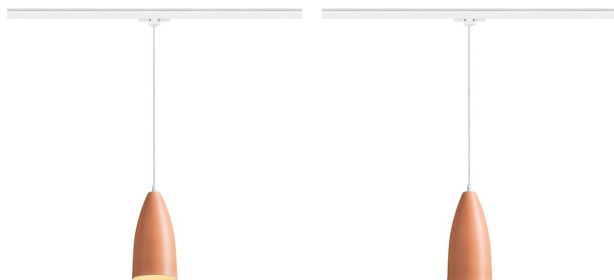

TUTTI 3-VAIHEKISKOLLE

Riippuvalaisin kartiomaisella näytöllä, E27-jalustalla ja adapterilla 3-vaihekiskoon. Alaspäin suuntautuvaa valoa varten.

suositushinta EUR sis. alv

R13817

TUTTI 3-vaihekiskolle oranssi keraaminen 230V
E27 15W

88,00

3D model

manual

G13026