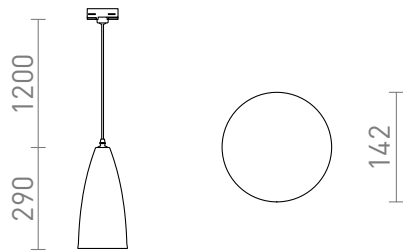

TUTTI 3-VAIHEKISKOLLE

Riippuvalaisin kartiomaisella näytöllä, E27-jalustalla ja adapterilla 3-vaihekiskoon. Alaspäin suuntautuvaa valoa varten.

suositushinta EUR sis. alv

R13817

TUTTI 3-vaihekiskolle oranssi keraaminen 230V
E27 15W

88,00

3D model

manual

G13026