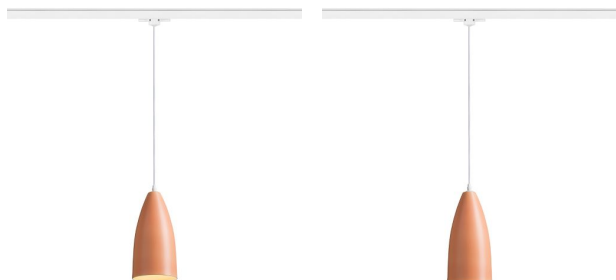

TUTTI TIL 3-FASE SKINNER

Pendel med konisk skærm til nedadgående belysning, E27-fatning og adapter til 3-faset skinne.

RP DKK inkl. MOMS

R13817

TUTTI til 3-faset skinner orange keramisk 230V
E27 15W

645,-

 3D model