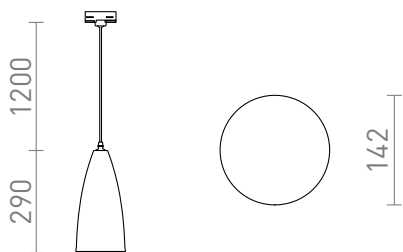

TUTTI TIL 3-FASE SKINNER

Pendel med konisk skærm til nedadgående belysning, E27-fatning og adapter til 3-faset skinne.

RP DKK inkl. MOMS

R13817

TUTTI til 3-faset skinner orange keramisk 230V
E27 15W

645,-

 3D model