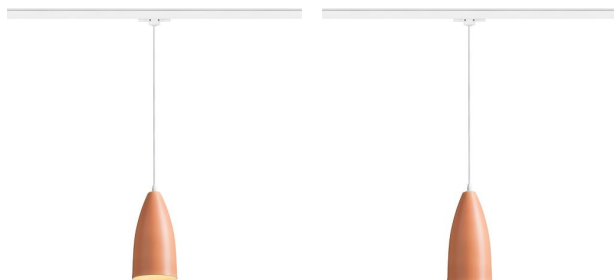

TUTTI PRO TRIOKR. LISTU

Závěsné kónické svítidlo svítící dolů pro žárovku s patičí E27. Přívodní kabel je zakončen adaptérem do tříokružové lišty.

MOC CZK vč DPH

R13817

TUTTI pro tříokr. lištu oranžová keramika 230V
E27 15W

2 100,-

3D model

manual

G13026