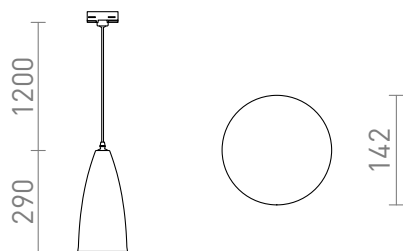

TUTTI PRO TRIOKR. LISTU

Závěsné kónické svítidlo svítící dolů pro žárovku s patičí E27. Přívodní kabel je zakončen adaptérem do tříokružové lišty.

MOC CZK vč DPH

R13817

TUTTI pro tříokr. lištu oranžová keramika 230V
E27 15W

2 100,-

3D model

manual

G13026