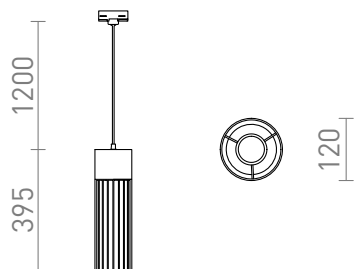

BURTON PRE TROJOKR. LISTU

Závesné betónové svietidlo s kovovým drôteným tienidlom pre žiarovku s päticou E27. Prívodný kábel je zakončený adaptérom do trojokruhovej lišty.

MOC EUR vr DPH

R13816

BURTON pre trojokruh. lištu betón/čierna 230V
E27 42W

120,00

3D model

manual

G13022