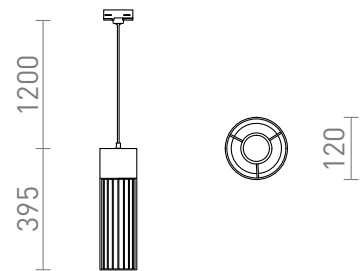

BURTON FOR 3-FASSKENA

Nerpendlad lampa med E27-sockel och adapter för 3-fasskena. Skärmen är av betong med metallgaller.

RP SEK inkl. MOMS

R13816

BURTON för 3-fasskena betong/svart 230V E27
42W

1 350,-

 3D model