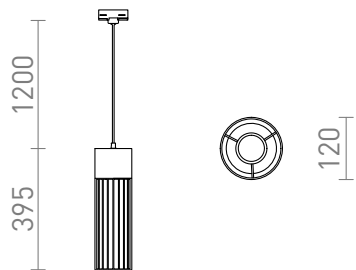

BURTON PARA CALHA TRIFASICA

Luminária suspensa em cimento com máscara em fio metálico para casquilho E27. O cabo de alimentação termina com um adaptador para calha trifásica.

Preço recomendado EUR incluindo IVA

R13816	BURTON para calha trifásica cimento/preto 230V E27 42W	120,00
--------	---	--------

 3D model

 manual

G13022