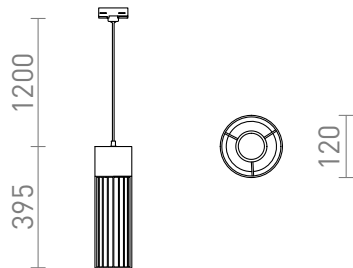

BURTON DO SZYNY 3-FAZ.

Oprawa wisząca betonowa z kloszem z drutu metalowego na żarówkę E27. Kabel zasilający zakończony jest adapterem do szyny 3-fazowej.

Polecona cena PLN brutto

R13816

BURTON do 3-faz. szyny beton/czarna 230V E27
42W

520,-

 3D model

 manual

G13022