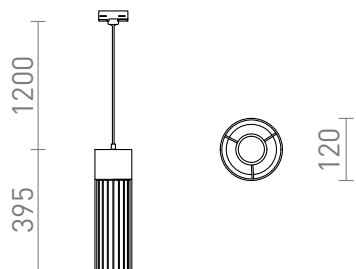

BURTON ZA 3F STAZU

Betonska viseća svjetiljka sa sjenilom od metalnih žica. E27 grlo i adapter za trokružne staze.

Preporučena cena EUR s PDV-OM

R13816

BURTON za trokružne staze beton/crna 230V
E27 42W

120,00

 3D model

 manual

G13022