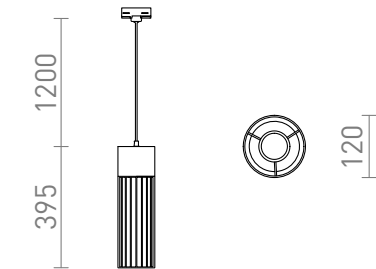

BURTON ΓΙΑ ΡΑΓΑ ΤΡΙΩΝ ΚΎΚΛΩΝ

Αναρτημένο φωτιστικό από σκυρόδεμα με μεταλλικό συρμάτινο κάλυμμα για λαμπήρα με βάση E27. Το καλώδιο τροφοδοσίας τερματίζεται με προσαρμογέα τριών κυκλωμάτων.

Λιανική τιμή EUR με ΦΠΑ

R13816

BURTON για ράγες φωτισμού τριών
κυκλωμάτων μπετόν/μαύρο 230V E27 42W

120,00

3D model

PDF manual

G13022