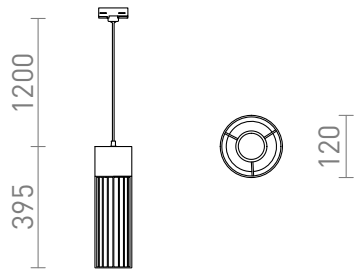

BURTON 3-VAIHEKISKOLLE

Riippuvalaisin E27-kanta ja adapteri 3-vaihekiskoon. Varjostin on valmistettu betonista ja siinä on metalliristikko.
suositushinta EUR sis. alv

R13816

BURTON 3-vaihekiskolle betoni/musta 230V E27
42W

120,00

3D model

manual

G13022