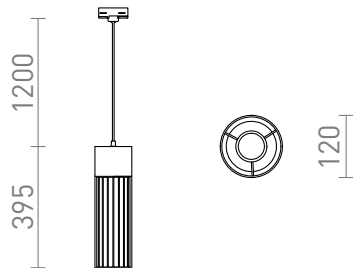

# BURTON FÜR 3-PHASE- STROMSCHIENE

Pendelleuchte mit Metall- und Drahtschirm für eine Glühbirne mit Steckdose E27. Das Kabel ist mit einem Adapter für eine 3-Phasen-Schiene abgedeut.

EV EUR inkl. MwSt

R13816

BURTON für 3-Phasen-Stromschiene  
Beton/schwarz 230V E27 42W

120,00

 3D model

 manual

G13022