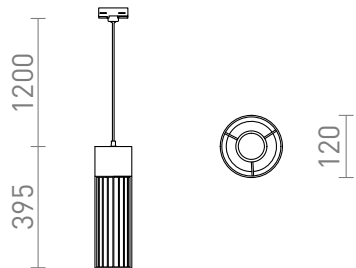

BURTON ЗА ТРИФАЗНА ШИНА

Бетонно висящо осветително тяло с абажур от метална тел, фасунга за светлинни източници E27 и адаптер за трифазни шини.

цена на дребно BGN с ДДС

R13816

BURTON за трифазна шина бетон/черна 230V
E27 42W

229,-

 3D model

 manual

G13022