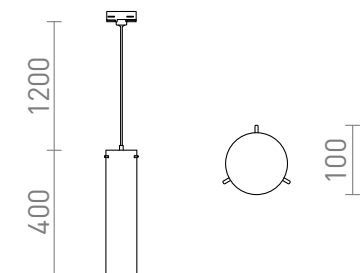

# GARNISH VOOR 3-F. STROOMRAILS

Viseča cev iz prozornega stekla z detajli v kromu. Stekleno senčilo je zaprto na dnu in ga lahko opremite z ustreznimi okraski. Napajalni kabel se konča z adapterjem za 3-vezne tirnice.

Preporučena cena EUR s PDV-OM

R13815

GARNISH za 3F tirni sistem prozorno steklo/krom  
230V GU10 9W

178,00

3D model

PDF manual

G11837