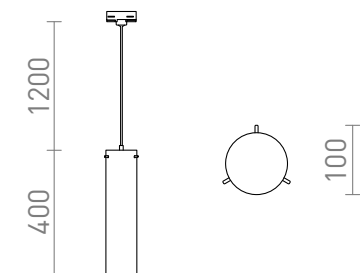

# GARNISH FOR 3-FASSKENA

Nerpendlad tub av klarglas med detaljer i krom och adapter för 3-fasskena. Glasskärmen är stängd i botten och kan fyllas med lämplig dekoration.

RP SEK inkl. MOMS

R13815

GARNISH för 3-fasskena klarglas/krom 230V  
GU10 9W

1 950,-

 3D model

 manual

G11837