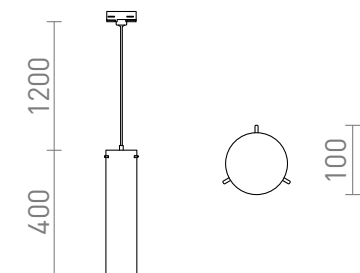

# GARNISH PENTRU ȘINA CU 3-CIRCUITE

Tub suspendat din sticla transparenta cu detalii cromate si un adaptor pentru sinele cu 3-circuite. Abajurul din sticlă este închis în partea de jos și poate fi echipat cu decorațiuni adecvate.

preț recomandat cu amănuntul RON cu TVA inclus

R13815

**GARNISH pentru șină cu 3-circuite sticlă  
transparentă/crom 230V GU10 9W**

820,-

 3D model

 manual

G11837