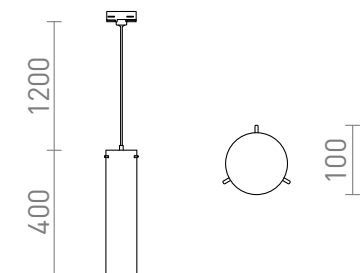

GARNISH PARA CALHA TRIFASICA

Luminária suspensa com cortina de vidro transparente e acessórios cromados. A cortina de vidro é fechada na parte inferior e é possível inserir nela decorações adequadas. O cabo de alimentação termina com um adaptador para calha trifásica.

Preço recomendado EUR incluindo IVA

R13815

GARNISH para calha trifásica vidro transparente/cromo 230V GU10 9W

178,00

 3D model

 manual

G11837