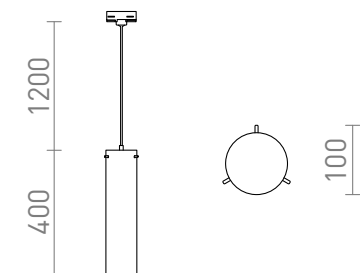

GARNISH VOOR 3-F. STROOMRAILS

Glazen buis hanglamp met chromen details. Adapter voor 3-fasen stroomrails. De onderkant van de lampenkap is bedekt, geschikte decoraties kunnen worden geïnstalleerd.

adviesverkoopprijs EUR incl. BTW

R13815

GARNISH voor 3-f. stroomrails Helder
glas/Chroom 230V GU10 9W

178,00

 3D model

 manual

G11837