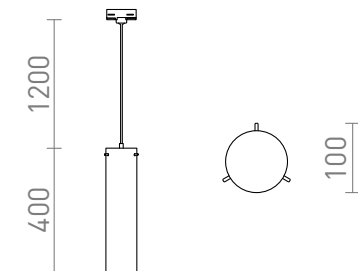

GARNISH HÁROMFAZISU ÁRAMKÖRÖS SÍNRE

Függesztett lámpa átlátszó üvegbúrával és króm kiegészítőkkal. Az üvegernyő alul zárt, melybe dekorációkat lehet beilleszteni. A tápkábel egy háromkörös szalaghoz csatlakozó adapterrel van lezárva.

ajánlott kiskereskedelmi ár HUF áfával

R13815

GARNISH háromfázisú áramkörös sínre tiszta
üveg/króm 230V GU10 9W

62 800,-

 3D model

 manual

G11837