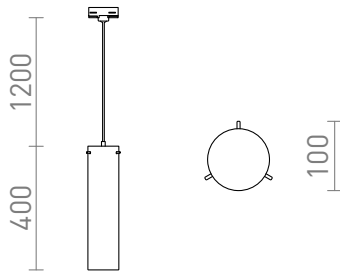

GARNISH ΓΙΑ ΡΑΓΑ ΤΡΙΩΝ ΚΥΚΛΩΝ

Φωτιστικό ανάρτησης με γυάλινο σκίαστρο και χρωμιωμένα εξαρτήματα. Το γυάλινο κάλυμμα είναι κλειστό στο κάτω μέρος και μπορούν να τοποθετηθούν κατάλληλα διακοσμητικά. Το καλώδιο τροφοδοσίας τερματίζεται με προσαρμογέα τριών κυκλωμάτων.

Λιανική τιμή EUR με ΦΠΑ

R13815

GARNISH για ράγες φωτισμού τριών
κυκλωμάτων καθαρό γυαλί/χρώμιο 230V GU10
9W

178,00

 3D model

 manual

G11837