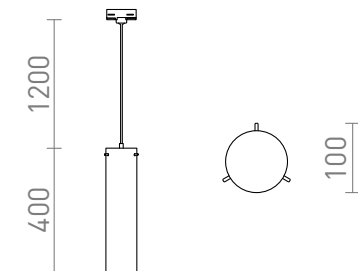

GARNISH 3-VAIHEKISKOLLE

Ripustettu putki kirkasta lasia, kromiyskityiskohdat ja adapteri 3-vaihekiskoon. Lasivarjostin on pohjasta suljettu ja voidaan täyttää sopivalla koristeella.

suositushinta EUR sis. alv

R13815

GARNISH 3-vaihekiskolle kirkas lasi/kromi 230V
GU10 9W

178,00

 3D model

 manual

G11837