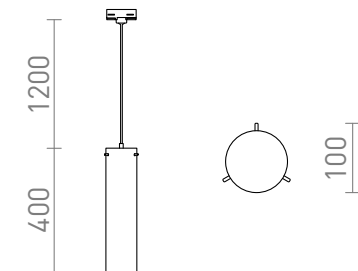

GARNISH TIL 3-FASE SKINNER

Ophængt rør af klart glas med detaljer i krom og adapter til 3-faset skinne. Glasskærmen er lukket i bunden, så kan fyldes med passende dekorationer.

RP DKK inkl. MOMS

R13815

GARNISH til 3-faset skinner klart glas/krom 230V
GU10 9W

1 250,-

 3D model

 manual

G11837