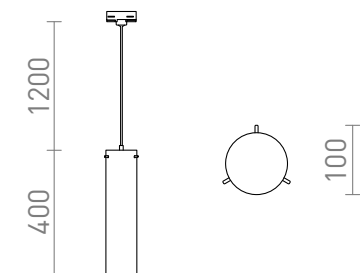

GARNISH PRO TŘIOKR. LISTU

Závěsné svítidlo se stínidlem z čirého skla a chromovými doplňky. Skleněné stínidlo je ve spodní části uzavřené a je možné do něj vkládat vhodné dekorace. Přívodní kabel je zakončen adaptérem do tříokružové lišty.

MOC CZK vč DPH

R13815

GARNISH pro tříokr. lištu čiré sklo/chrom 230V
GU10 9W

3 950,-

 3D model

 manual

G11837