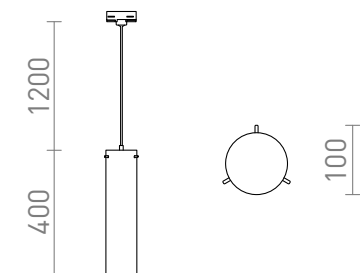

GARNISH ЗА ТРИФАЗНА ШИНА

Окачена тръба от прозрачно стъкло с детайли в хром и адаптер за трифазни шини. Стъкленият абажур е затворен в долната част и може да бъде снабден с подходящи декорации.

цена на дребно BGN с ДДС

R13815

GARNISH за трифазна шина прозрачно стъкло/хром 230V GU10 9W

320,-

 3D model

 manual

G11837