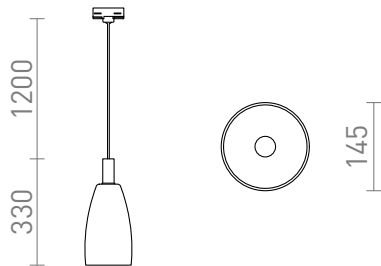

BELLINI PRE TROJOKR. LISTU

Závesné sklenené svietidlo s lakovanými doplnkami pre LED žiarovku so závitom E14. Prívodný kábel je zakončený adaptérom do trojokruhovej lišty.

MOC EUR vr DPH

R13814

BELLINI pre trojokruh. lištu biela číre sklo 230V
E14 15W

215,00

 3D model

 manual

G13725