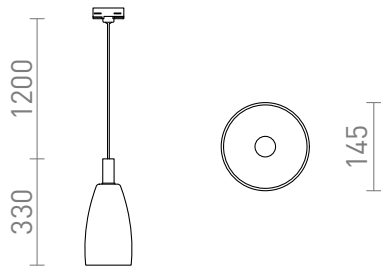

BELLINI FOR 3-FASSKENA

Pendellampa med glasskärm och lackerade detaljer. E14-sockel för LED-ljuskällor. Änden av kabeln är ansluten till en adapter för 3-fasskenor.

RP SEK inkl. MOMS

R13814

BELLINI för 3-fasskena vit klarglas 230V E14
15W

2 450,-

 3D model

 manual

G13725