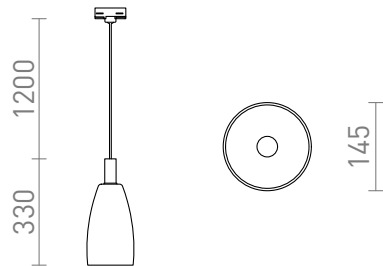

BELLINI PENTRU ȘINA CU 3-CIRCUITE

Suspensie din sticlă cu detalii lăcuite, o priză E14 pentru surse de lumină LED și un adaptor pentru șine cu 3-circuite.

preț recomandat cu amănuntul RON cu TVA inclus

R13814

**BELLINI pentru șină cu 3-circuite alb sticlă
transparentă 230V E14 15W**

1 150,-

 3D model

 manual

G13725