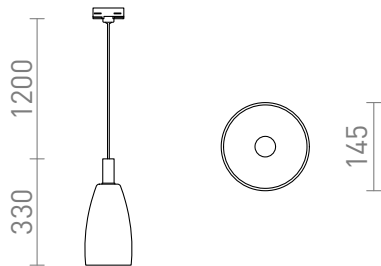

# BELLINI PARA CALHA TRIFASICA

Luminária suspensa de vidro com acessórios lacados para casquilho LED E14. O cabo de alimentação termina com um adaptador para calha trifásica.

Preço recomendado EUR incluindo IVA

R13814

BELLINI para calha trifásica branco vidro  
transparente 230V E14 15W

215,00

 3D model

 manual

G13725