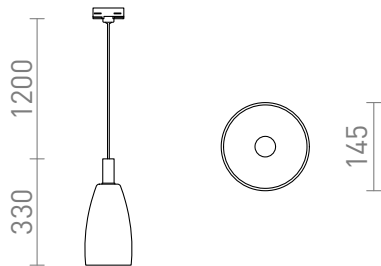

BELLINI VOOR 3-F. STROOMRAILS

Glazen hanglamp met gelakte details. E14 fitting voor LED lichtbronnen, adapter voor 3-fasen stroomrails.
adviesverkoopprijs EUR incl. BTW

R13814

BELLINI voor 3-f. stroomrails wit Helder glas
230V E14 15W

215,00

 3D model

 manual

G13725