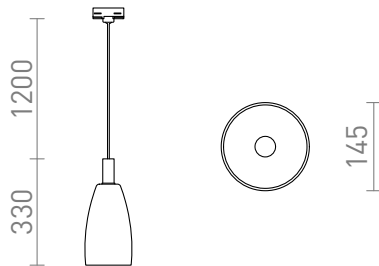

BELLINI EGY HÁROMFAZISU ÁRAMKÖRÖS SÍNRE

Függesztett üveg lámpatest lakkozott kiegészítővel E14 menetes LED izzóhoz. A tápkábel egy háromfázisú szalaghoz csatlakozó adapterrel van lezárva.

ajánlott kiskereskedelmi ár HUF áfával

R13814

BELLINI háromfázisú áramkörös sínre fehér tiszta
üveg 230V E14 15W

81 800,-

 3D model

 manual

G13725