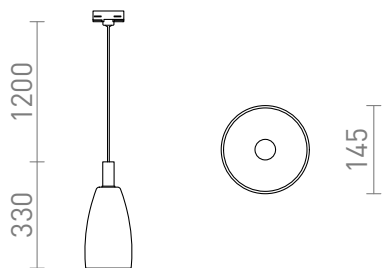

BELLINI ΓΙΑ ΡΑΓΑ ΤΡΙΩΝ ΚΎΚΛΩΝ

Αναρτημένο γυάλινο φωτιστικό με λακαρισμένα εξαρτήματα για λαμπτήρα LED με σπείρωμα E14. Το καλώδιο τροφοδοσίας ολοκληρώνεται με προσαρμογέα τριών κυκλωμάτων.

Λιανική τιμή EUR με ΦΠΑ

R13814

BELLINI για ράγες φωτισμού τριών
κυκλωμάτων λευκό καθαρό γυαλί 230V E14
15W

215,00

 3D model

 manual

G13725