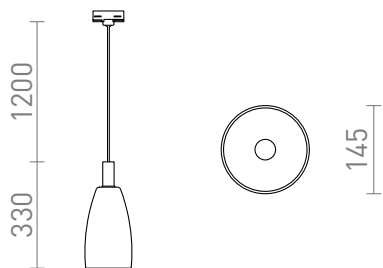

BELLINI 3-VAIHEKISKOLLE

Riippuvalaisin lasivarjostimella, lakatuilla yksityiskohdilla, E14-kanta LED-valonlähteille ja sovitin 3-vaihekiskoon.

suositushinta EUR sis. alv

R13814

BELLINI 3-vaihekiskolle valkoinen kirkas lasi
230V E14 15W

215,00

 3D model

 manual

G13725