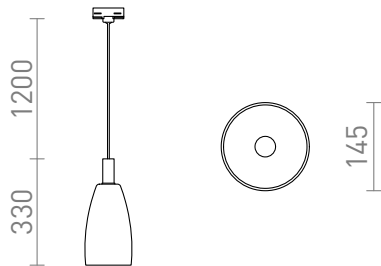

# BELLINI TIL 3-FASE SKINNER

Glaspendingel med lakerede detaljer, E14-fatning til LED-lyskilder og adapter til 3-faset skinne.

RP DKK inkl. MOMS

R13814

BELLINI til 3-faset skinner hvid klart glas 230V  
E14 15W

1 600,-

 3D model

 manual

G13725