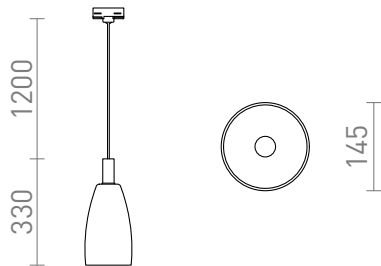

BELLINI PRO TŘIOKR. LIŠTU

Závěsné skleněné svítidlo s lakovanými doplňky pro LED žárovku se závitem E14. Přívodní kabel je zakončen adaptérem do tříokružové lišty.

MOC CZK vč DPH

R13814

BELLINI pro tříokr. lištu bílá čiré sklo 230V E14
15W

5 200,-

 3D model

 manual

G13725